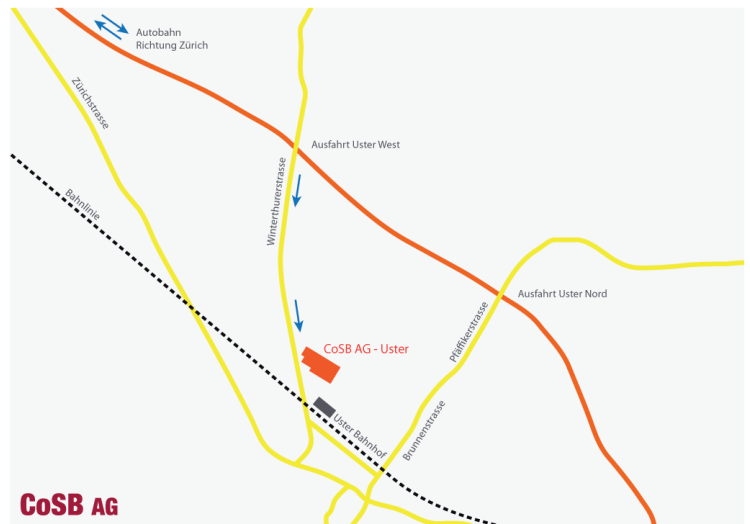

Lageplan Übersicht

Anfahrt Uster

Wie Sie uns finden

Mit dem öffentliche Verkehrsmittel

Alle 15 Minuten fährt die S-Bahn von Zürich oder Rapperswil nach Uster. Von dort aus brauchen Sie noch 5 Minuten Fussweg bis zu uns. Laufen Sie in Richtung Winterthurerstrasse. Bei der grossen Kreuzung biegen Sie nach rechts ab und gehen dann ca. 100 m bis nach dem Bahnübergang weiter. Das Gebäude befindet sich nach der Bahnlinie rechts.

Mit dem Auto

Nehmen Sie die Autobahnausfahrt Uster West und fahren Sie ca. 1 Kilometer auf der Winterthurerstrasse Richtung Uster- Zentrum, vor dem Bahnübergang befindet sich links das Gebäude (Migros-West).